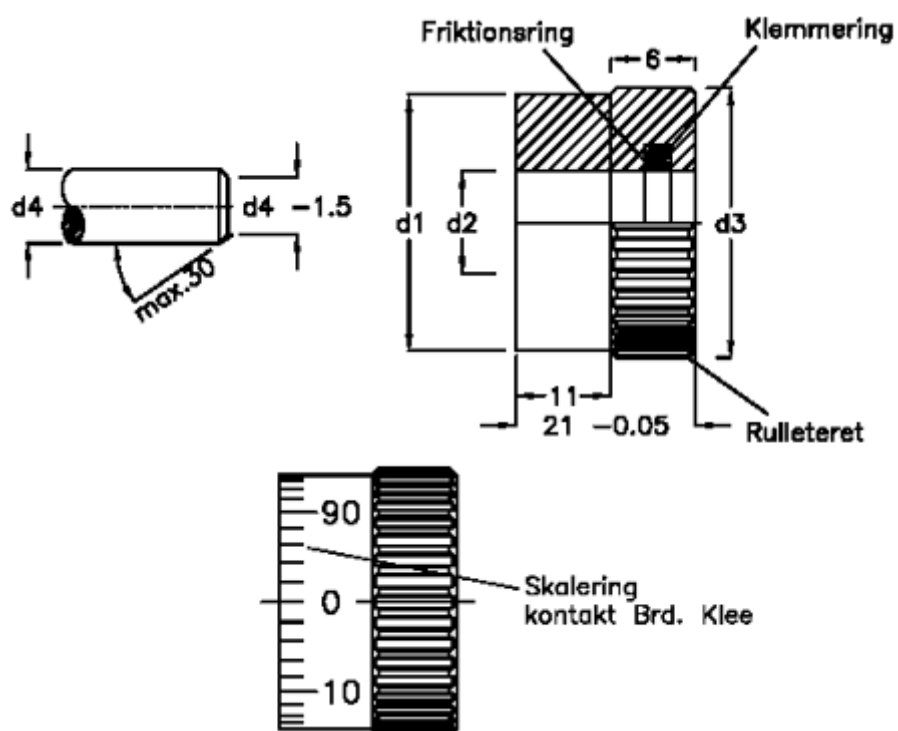

Varenummer: 20627238A
Beskrivelse: E+G Skalering
GN 164-60-R20

Mål

d1 = 60
d2 = 20
d3 = 61,4
d4 = 18/20